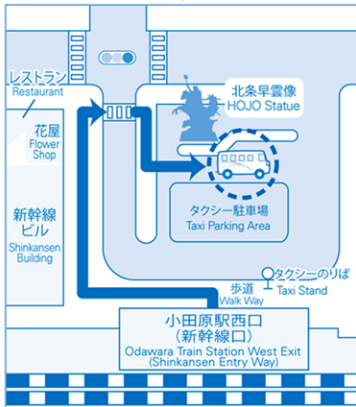

Service is available only on weekdays except
holidays and vacation season.

上記時刻表は予告なく変更する場合がございます。

The above timetable is subject to change
without prior notice.

小田原駅⇄ホテル間送迎バス 発着所のご案内

Hotel Shuttle Bus Arrival / Departure Area

■小田原駅・西口(新幹線口) 略図

Odawara West Exit Bus Stop Guide

*法定定員に達した場合、お手数ですが、JR東海道本線にて
根府川駅(小田原駅より2駅)までおいでいただき、シャトル
バスをご利用ください。

*If a shuttle bus is filled to capacity at Odawara Station,
please kindly reach to Nebukawa Station and take a
shuttle bus there.