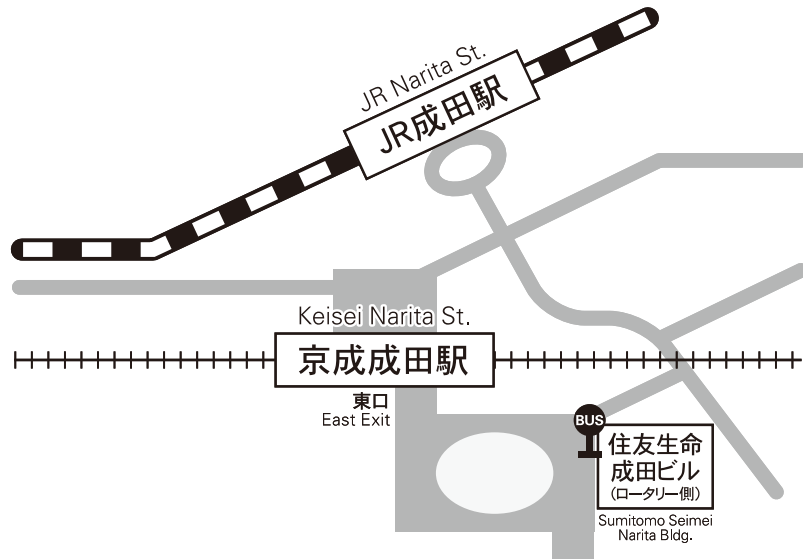

# シャトルバス時刻表

## SHUTTLE BUS SCHEDULE

### シャトルバス乗り場

#### LOADING ZONES

**京成成田駅発** from Station

**東口・住友生命成田ビル(ロータリー側)**

At the bus stop in front of Sumitomo Seimei Bldg.

**ホテル発** from Hotel

**ホテル入口付近のバス停**

At the Hotel Entrance.

**空港ターミナル発(1階)** from Airport Terminal(1F)