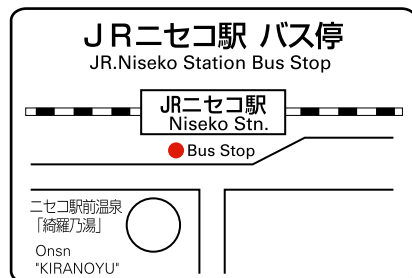

【4/1-11/30, 2010】
無料ホテルシャトルバス時刻表
Hotel Free Shuttle Bus Timetable

ミルク工房・JRニセコ駅・JR倶知安駅・ヒラフウエルカムセンター
Hotel-Milk Kobo-Niseko Stn.-Kutchan Stn.-Hirafu Welcome Center

		①	②	③	④	⑤	⑥	⑦
ホテル Hilton Niseko Village	発 Dep	8:40	10:30	14:30	16:30	17:30	18:40	20:30
ミルク工房 Milk Kobo	発 Dep	*	10:33	14:33	16:33	*	*	*
JRニセコ駅 Niseko Stn.	着 Arr	8:55	*	*	16:45	*	18:55	*
JRニセコ駅 Niseko Stn.	発 Dep	9:10	*	*	17:00	*	19:05	*
ヒラフ十字街 Hirafu Crossing	降車のみ Drop-off only	*	10:40	14:40	*	17:40	*	20:40
JR倶知安駅 Kutchan Stn.	着 Arr	*	10:50	14:50	*	17:50	*	20:50
JR倶知安駅 Kutchan Stn.	発 Dep	*	11:00	15:00	*	18:10	*	21:00
ヒラフ・ウエルカムセンター Hirafu Welcome Center	発 Dep	*	11:15	15:15	*	18:25	*	21:15
ミルク工房 Milk Kobo	発 Dep	*	11:25	15:25	17:10	*	*	*
ホテル着 Hilton Niseko Village	着 Arr	9:25	11:30	15:30	17:15	18:40	19:20	21:30

- ◆ヒラフ十字街は降車のみになります。ご乗車はヒラフウエルカムセンターからのみになりますのでご了承ください。
  Hirafu Crossing is drop-off only. Boarding is only available at Hirafu Welcome Center.
- ◆上記*印にはバスは止まりませんのでご注意ください。
  Please note that the bus will not stop at bus stops marked "*" above.
- ◆定刻どおり出発いたしますので、10分前にはホテル正面玄関までお集まりください。
  Please be at the hotel main entrance 10 minutes prior to the departure time as the bus shall leave on time.

JRニセコ駅・JR倶知安駅・ヒラフウエルカムセンター バス乗り場
Bus stops at Niseko Stn., Kutchan Stn., Hirafu Welcome Center

ヒルトンニセコビレッジ
〒048-1592 北海道虻田郡ニセコ町東山温泉
Hilton Niseko Village
Higashiyama-onsen, Niseko-cho, Abuta-gun,
Hokkaido, 048-1592 Japan
Tel: 0136-44-1111 Fax: 0136-44-3224