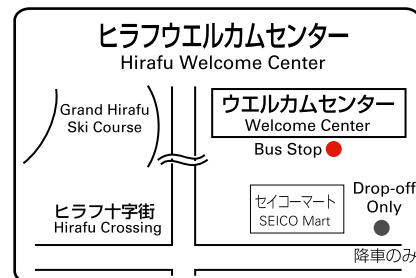

【4/1-11/30, 2010】
無料ホテルシャトルバス時刻表
Hotel Free Shuttle Bus Timetable

ミルク工房・JRニセコ駅・JR倶知安駅・ヒラフウエルカムセンター
Hotel-Milk Kobo-Niseko Stn.-Kutchan Stn.-Hirafu Welcome Center

		①	②	③	④	⑤	⑥	⑦
ホテル Hilton Niseko Village	発 Dep	8:40	10:30	14:30	16:30	17:30	18:40	20:30
ミルク工房 Milk Kobo	発 Dep	*	10:33	14:33	16:33	*	*	*
JRニセコ駅 Niseko Stn.	着 Arr	8:55	*	*	16:45	*	18:55	*
JRニセコ駅 Niseko Stn.	発 Dep	9:10	*	*	17:00	*	19:05	*
ヒラフ十字街 Hirafu Crossing	降車のみ Drop-off only	*	10:40	14:40	*	17:40	*	20:40
JR倶知安駅 Kutchan Stn.	着 Arr	*	10:50	14:50	*	17:50	*	20:50
JR倶知安駅 Kutchan Stn.	発 Dep	*	11:00	15:00	*	18:10	*	21:00
ヒラフ・ウエルカムセンター Hirafu Welcome Center	発 Dep	*	11:15	15:15	*	18:25	*	21:15
ミルク工房 Milk Kobo	発 Dep	*	11:25	15:25	17:10	*	*	*
ホテル着 Hilton Niseko Village	着 Arr	9:25	11:30	15:30	17:15	18:40	19:20	21:30

- ◆ヒラフ十字街は降車のみになります。ご乗車はヒラフウエルカムセンターからのみになりますのでご了承ください。
  Hirafu Crossing is drop-off only. Boarding is only available at Hirafu Welcome Center.
- ◆上記*印にはバスは止まりませんのでご注意ください。
  Please note that the bus will not stop at bus stops marked "*" above.
- ◆定刻どおり出発いたしますので、10分前にはホテル正面玄関までお集まりください。
  Please be at the hotel main entrance 10 minutes prior to the departure time as the bus shall leave on time.

JRニセコ駅・JR倶知安駅・ヒラフウエルカムセンター バス乗り場
Bus stops at Niseko Stn., Kutchan Stn., Hirafu Welcome Center

ヒルトンニセコビレッジ
〒048-1592 北海道虻田郡ニセコ町東山温泉
Hilton Niseko Village
Higashiyama-onsen, Niseko-cho, Abuta-gun,
Hokkaido, 048-1592 Japan
Tel: 0136-44-1111 Fax: 0136-44-3224