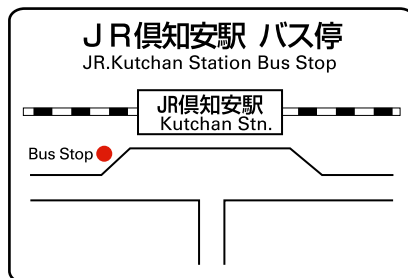

【4/1-11/30, 2010】
無料ホテルシャトルバス時刻表
Hotel Free Shuttle Bus Timetable

ミルク工房・JRニセコ駅・JR倶知安駅・ヒラフウエルカムセンター
Hotel-Milk Kobo-Niseko Stn.-Kutchan Stn.-Hirafu Welcome Center

		①	②	③	④	⑤	⑥	⑦
ホテル Hilton Niseko Village	発 Dep	8:40	10:30	14:30	16:30	17:30	18:40	20:30
ミルク工房 Milk Kobo	発 Dep	*	10:33	14:33	16:33	*	*	*
JRニセコ駅 Niseko Stn.	着 Arr	8:55	*	*	16:45	*	18:55	*
JRニセコ駅 Niseko Stn.	発 Dep	9:10	*	*	17:00	*	19:05	*
ヒラフ十字街 Hirafu Crossing	降車のみ Drop-off only	*	10:40	14:40	*	17:40	*	20:40
JR倶知安駅 Kutchan Stn.	着 Arr	*	10:50	14:50	*	17:50	*	20:50
JR倶知安駅 Kutchan Stn.	発 Dep	*	11:00	15:00	*	18:10	*	21:00
ヒラフ・ウエルカムセンター Hirafu Welcome Center	発 Dep	*	11:15	15:15	*	18:25	*	21:15
ミルク工房 Milk Kobo	発 Dep	*	11:25	15:25	17:10	*	*	*
ホテル着 Hilton Niseko Village	着 Arr	9:25	11:30	15:30	17:15	18:40	19:20	21:30

- ◆ヒラフ十字街は降車のみになります。ご乗車はヒラフウエルカムセンターからのみになりますのでご了承ください。
Hirafu Crossing is drop-off only. Boarding is only available at Hirafu Welcome Center.
- ◆上記*印にはバスは止まりませんのでご注意ください。
Please note that the bus will not stop at bus stops marked "*" above.
- ◆定刻どおり出発いたしますので、10分前にはホテル正面玄関までお集まりください。
Please be at the hotel main entrance 10 minutes prior to the departure time as the bus shall leave on time.

JRニセコ駅・JR倶知安駅・ヒラフウエルカムセンター バス乗り場
Bus stops at Niseko Stn., Kutchan Stn., Hirafu Welcome Center

ヒルトンニセコビレッジ
〒048-1592 北海道虻田郡ニセコ町東山温泉
Hilton Niseko Village
Higashiyama-onsen, Niseko-cho, Abuta-gun,
Hokkaido, 048-1592 Japan
Tel: 0136-44-1111 Fax: 0136-44-3224